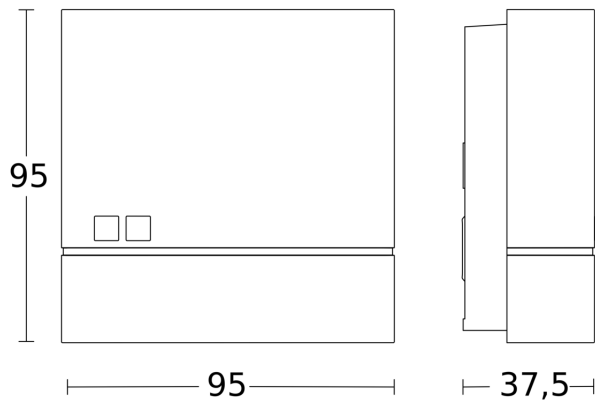

Afmetingen (L x B x H)	38 x 95 x 95 mm	Stroomtoevoer	220 – 240 V / 50 – 60 Hz
Met bewegingsmelder	Nee	Schakeluitgang 1, ohms	1000 W
Fabrieksgarantie	3 jaar	TL-lampen elekt. voorschakelapp.	250 W
Instellingen via	Connect Bluetooth Mesh, App, Smartphone	Eigen verbruik	0,5 W
Met afstandsbediening	Nee	Technologie, sensoren	Lichtsensoren
Variant	wit	Montagehoogte	1,80 – 4,00 m
VPE1, EAN	4007841066123	Montagehoogte max.	4,00 m
Uitvoering	Schemerschakelaar	Optimale montagehoogte	2 m
Toepassing, plaats	Buiten	Schemerinstelling	1 – 1000 lx
Toepassing, ruimte	Buiten, entree, tuin & oprit, Binnen, rondom het huis, terras / balkon	basislichtfunctie	Nee
kleur	wit	Schemerinstelling Teach	Ja
Montageplaats	wand	Regeling constant licht	Nee
Montage	Op de muur, Wand	Koppeling	Ja
Bescherming	IP54	Soort koppeling	Master/master, Master/slave
Omgevingstemperatuur	-20 – 40 °C	Koppeling via	Bluetooth Mesh Connect
Materiaal	kunststof		

Maten

aansluitschema