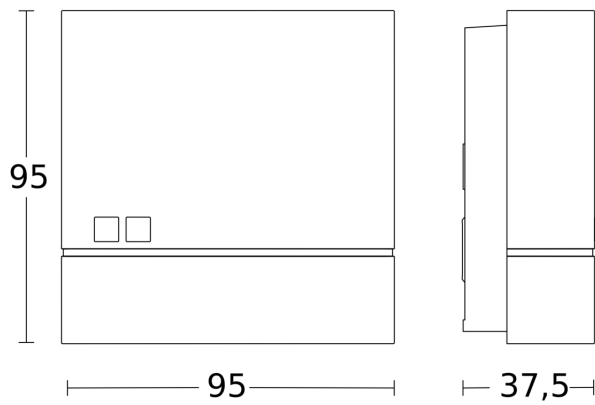

Technische gegevens

Afmetingen (L x B x H)	38 x 95 x 95 mm	Materiaal	kunststof
Met bewegingsmelder	Nee	Stroomtoevoer	220 – 240 V / 50 – 60 Hz
Fabrieksgarantie	3 jaar	Schakeluitgang 1, ohms	1000 W
Instellingen via	Connect Bluetooth Mesh, App, Smartphone	TL-lampen elekt. voorschakelapp.	250 W
Met afstandsbediening	Nee	Eigen verbruik	0,5 W
Variant	wit	Technologie, sensoren	Lichtsensor
VPE1, EAN	4007841066123	Schemerinstelling	1 – 1000 lx
Uitvoering	Schemerschakelaar	basislichtfunctie	Nee
Toepassing, plaats	Buiten	Schemerinstelling Teach	Ja
Toepassing, ruimte	Buiten, entree, tuin & oprit, Binnen, rondom het huis, terras / balkon	Regeling constant licht	Nee
kleur	wit	Koppeling	Ja
Montageplaats	wand	Soort koppeling	Master/master, Master/slave
		Koppeling via	Bluetooth Mesh Connect

Technische gegevens

Montage	Op de muur, Wand
Bescherming	IP54
Omgevingstemperatuur	van -20 tot 40 °C

Product categorie Schemerschakelaar

Maten

aansluitschema